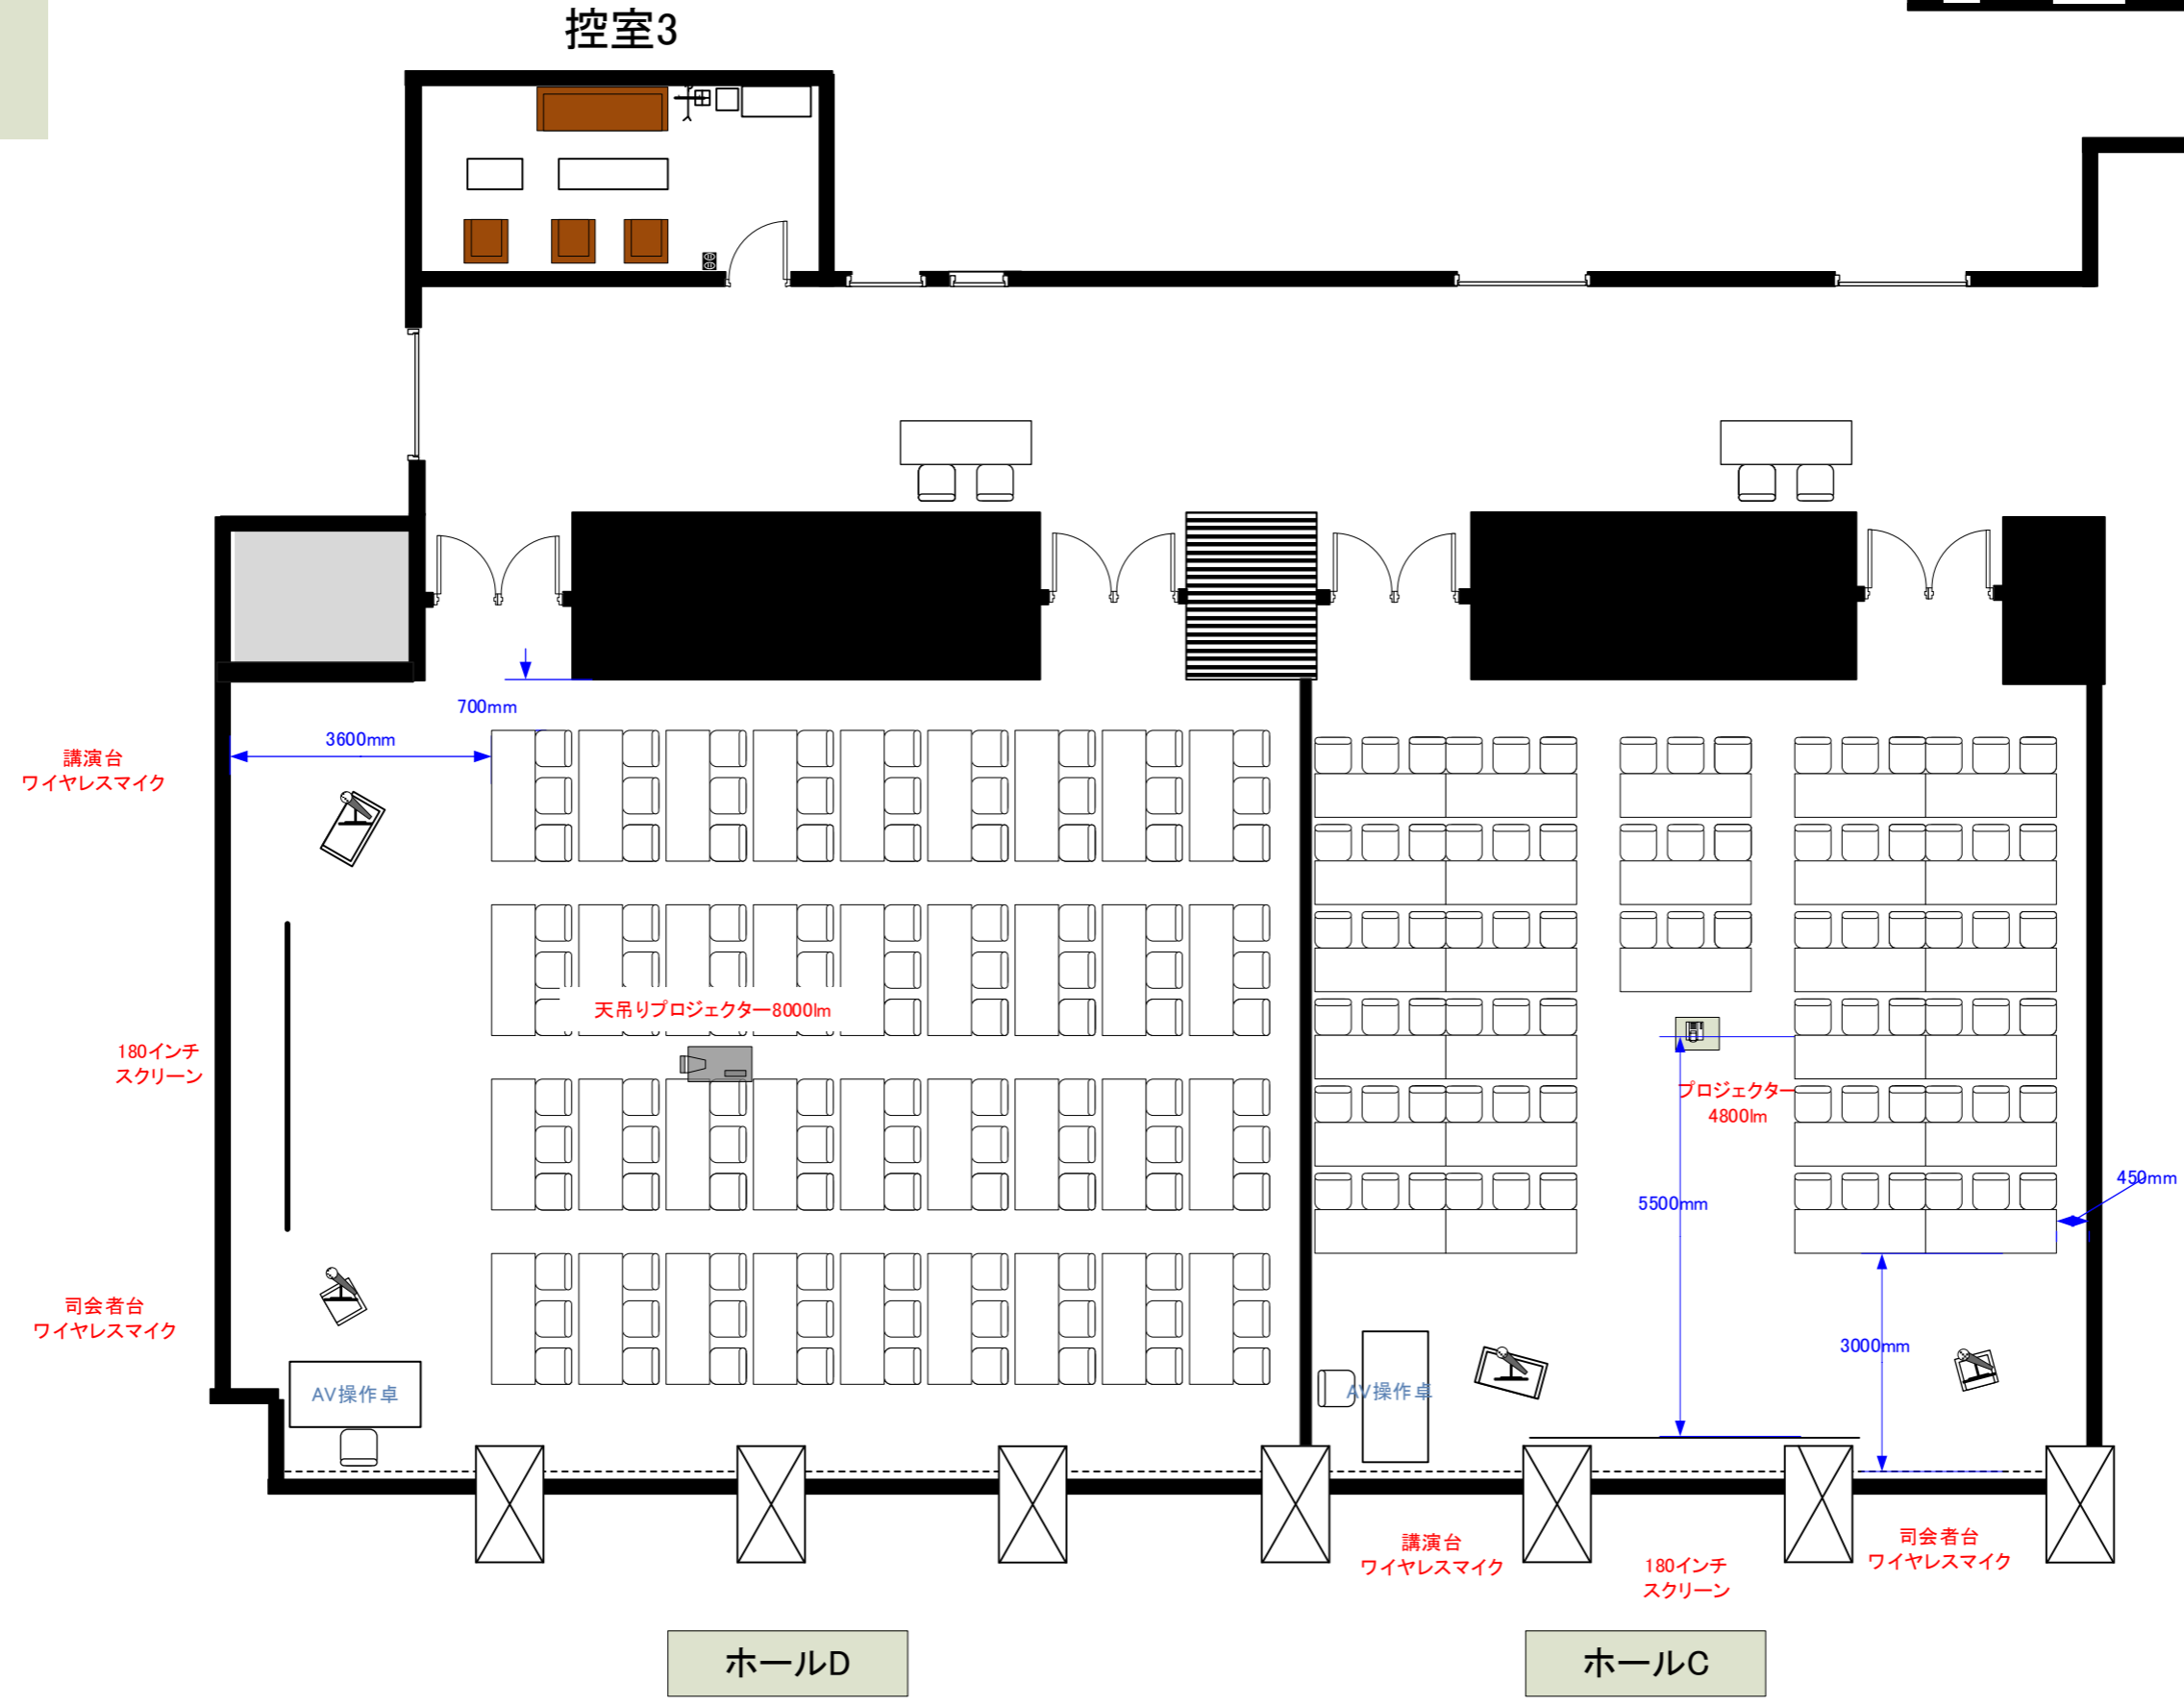

3階 ホールC スクール形式 81席 / ホールD スクール形式 108席

天井高 3.5M

最大収容席数
レイアウト

0 0.5 1 2 3 4 5m Scale: 1/150 用紙:A4サイズ

※レイアウト上のテーブル、椅子以外の備品(控室含む)は、別途有料でのお貸出しとなります。

コングレスクエア日本橋
Congrès Square